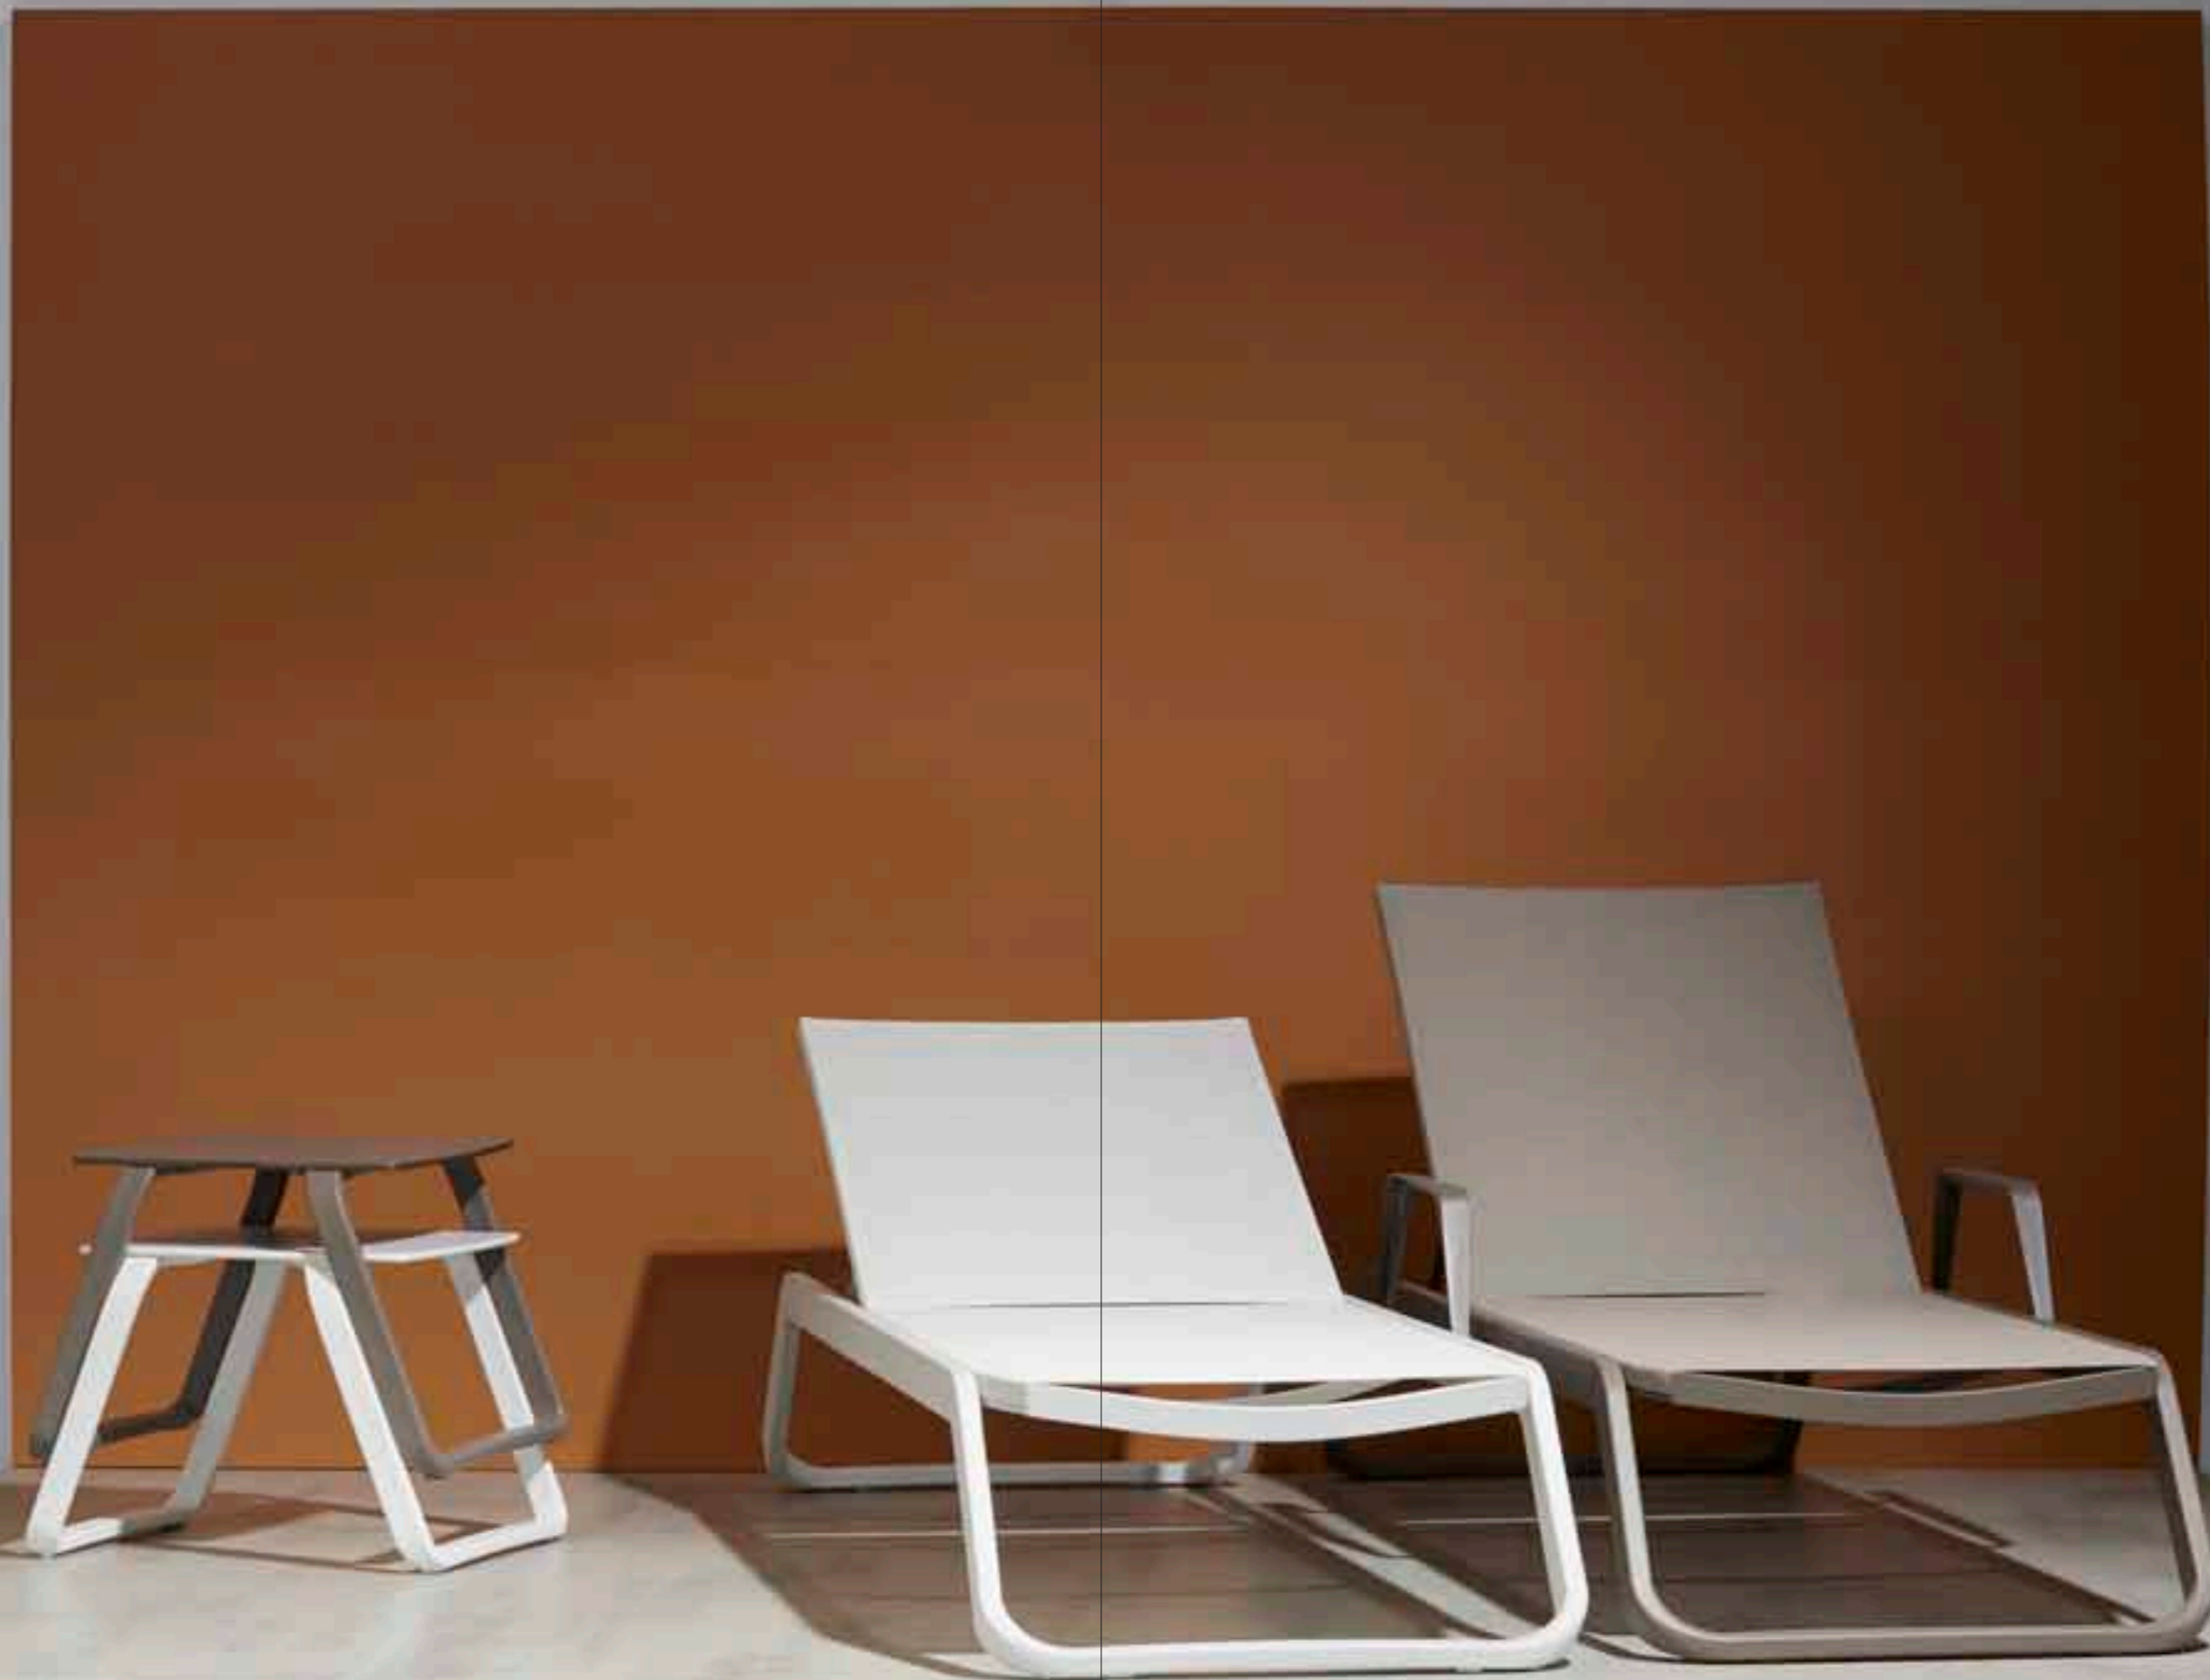

# Lounge

Para zonas de relax y de piscina disponemos de productos específicos como nuestra tumbona Vila apilable y de muy fácil mantenimiento gracias a sus materiales de gran calidad como el polipropileno reforzado con fibra de vidrio, el aluminio y el tejido como el Phibertex® de fácil limpieza, antibacteriano y resistente a la humedad. Nuestros sofás Marine, daybeds Ibiza, separadores de ambiente Siena y los cojines confeccionados con tejidos técnicos nos permiten disfrutar mejor de las horas de sol.

*Para áreas de relaxamento e zonas de piscina, dispomos de produtos específicos como a nossa espreguiçadeira Vila, empilhável e de muito fácil manutenção graças aos seus materiais de alta qualidade como o polipropileno reforçado com fibra de vidro, o alumínio e o tecido como o Phibertex de fácil limpeza, antibacteriano e resistente à humidade. Os nossos sofás Marine, daybeds Ibiza, separadores de ambiente Siena e almofadas confeccionados com tecidos técnicos permitem-nos tirar melhor partido das horas de sol.*

Some of our products are specifically designed for relaxation areas and pools. Our Vila Sun lounger are stackable and require a low maintenance thanks to their high-quality materials like fiberglass-reinforced polypropylene, aluminium and Phibertex®, an easy-to-clean, antibacterial and humidity-resistant fabric. Our Marine sofas, Ibiza daybeds, Siena space dividers and cushions made with technical textiles allow us to make the most of sunbathing.

*Pour des espaces relax et aires de piscines, nous disposons de produits spécifiques comme notre bain de soleil Vila, empilable et de facile entretien grâce à ces matériaux de haute qualité comme le polipropylène renforcés avec fibre de verre, l'aluminium et la toile Phibertex avec un facile nettoyage, antibactérien et résistant à l'humidité. Nos lounge Marine, nos daybeds Ibiza, separateurs Siena et nos coussins confectionnés avec des tissus techniques nous permettent de mieux profiter des heures de soleil.*