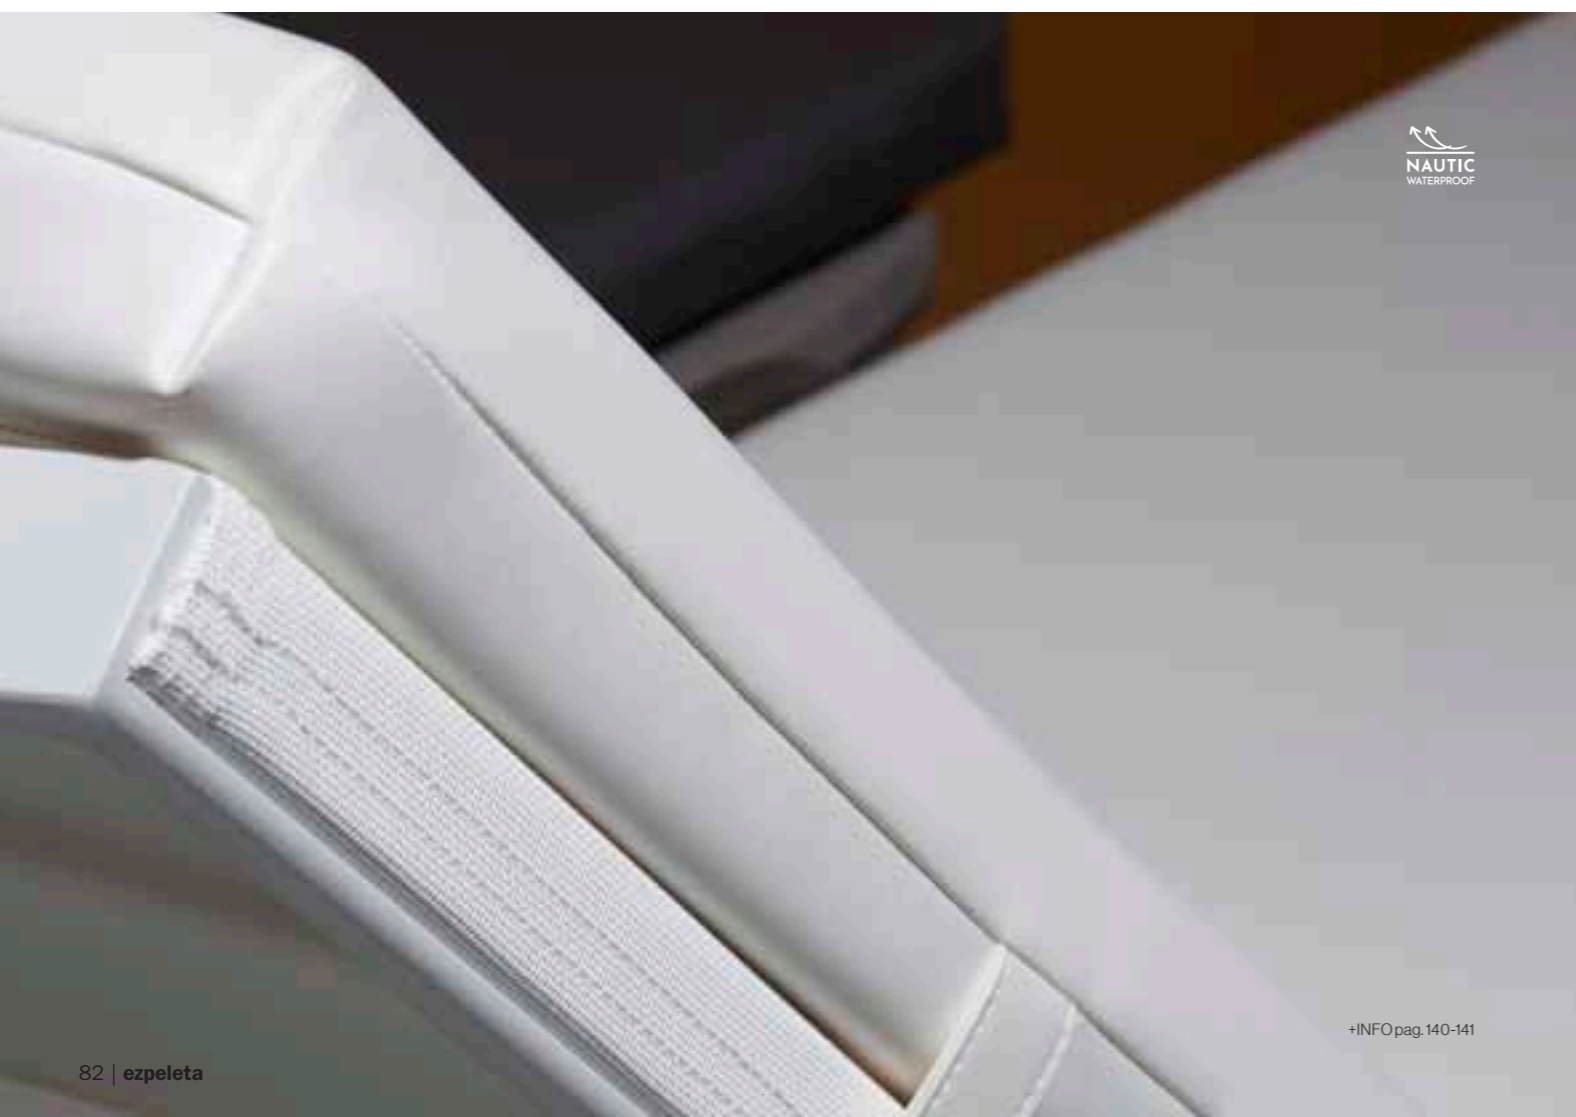

NAUTIC
WATERPROOF